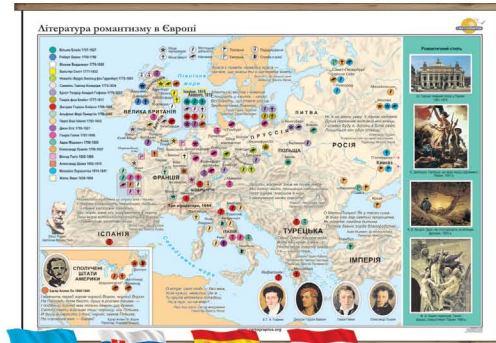

Романтизм в європейській літературі 302